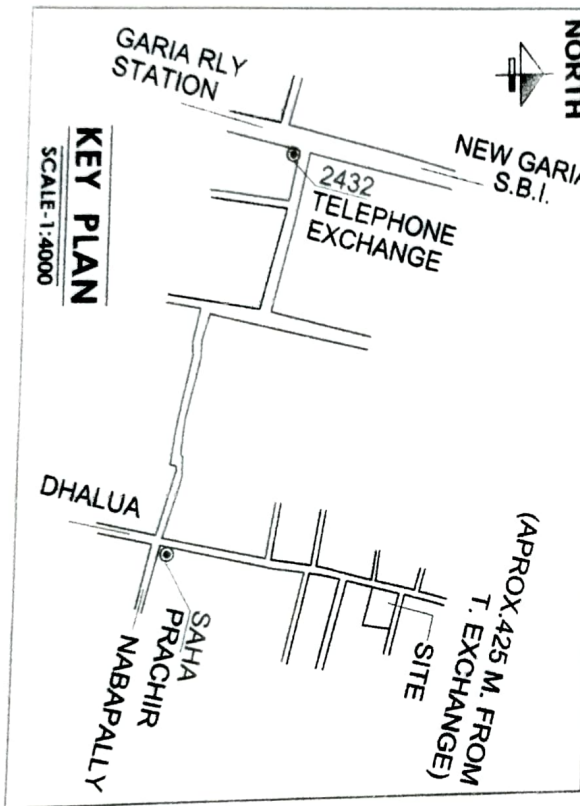

S. P. CONSTRUCTION
Sujanta Kumar Das
Partner