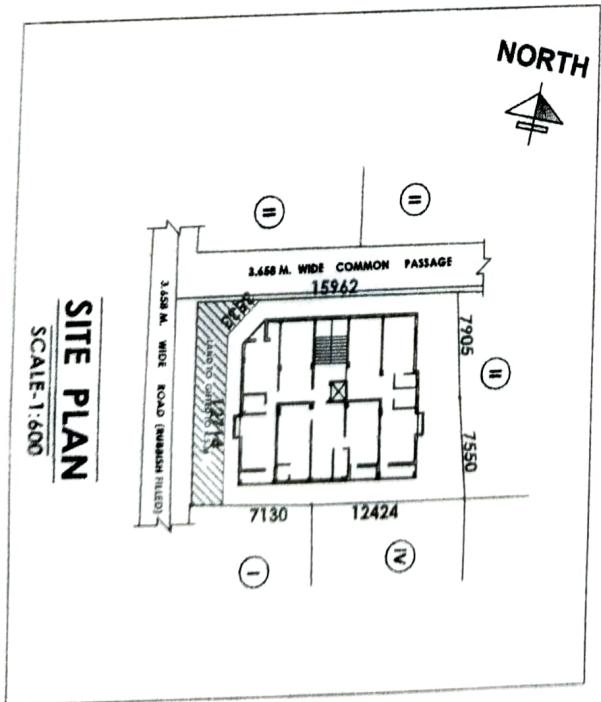

S. P. CONSTRUCTION
Sujanta Kumar Das
Partner