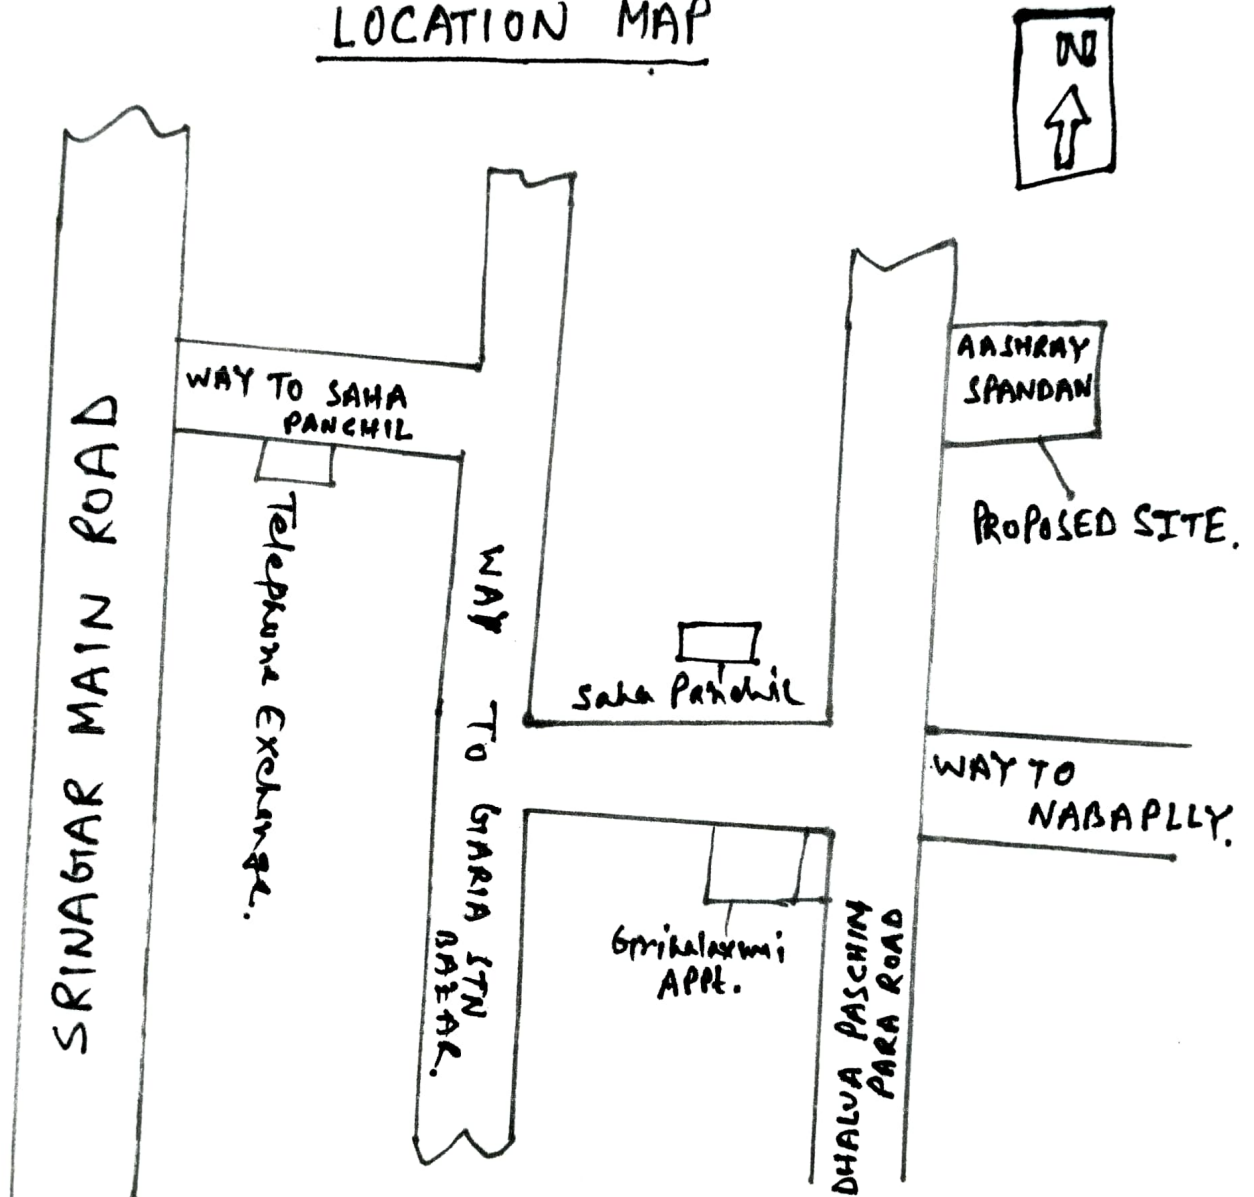

Mobile : 89611 81111
83360 47808

Website : www.aashrayind.in
E mail : aashray987@gmail.com

610, East Tentulberia, P.O : Panchpota
Kolkata - 700 152

Ref. No.

Date

LOCATION MAP

LATITUDE	LONGITUDE
<u>North.</u>	<u>East.</u>
22° 28' 23.50"	88° 24' 27.37"